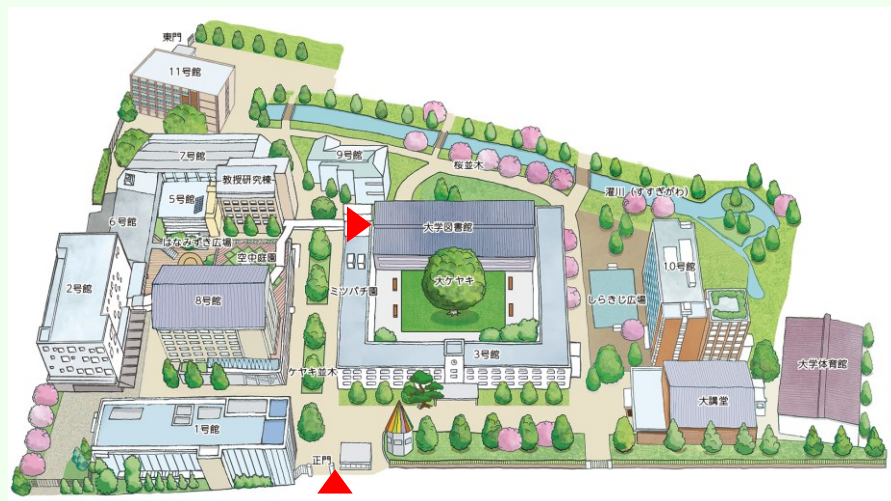

# アクセス・来館方法

- **所在地**  
東京都練馬区豊玉上1-26-1

- **来館方法**
  - 公共交通機関をご利用ください
  - 車・バイクでの入構は固くお断りいたします
  - 自転車で来館の際は、正門守衛所にて当日用駐輪札を受け取ってください

※ ただし、8月1日(土)、2日(日)はオープンキャンパス実施のため、自転車でのご入構はできません

## ■ キャンパスマップ