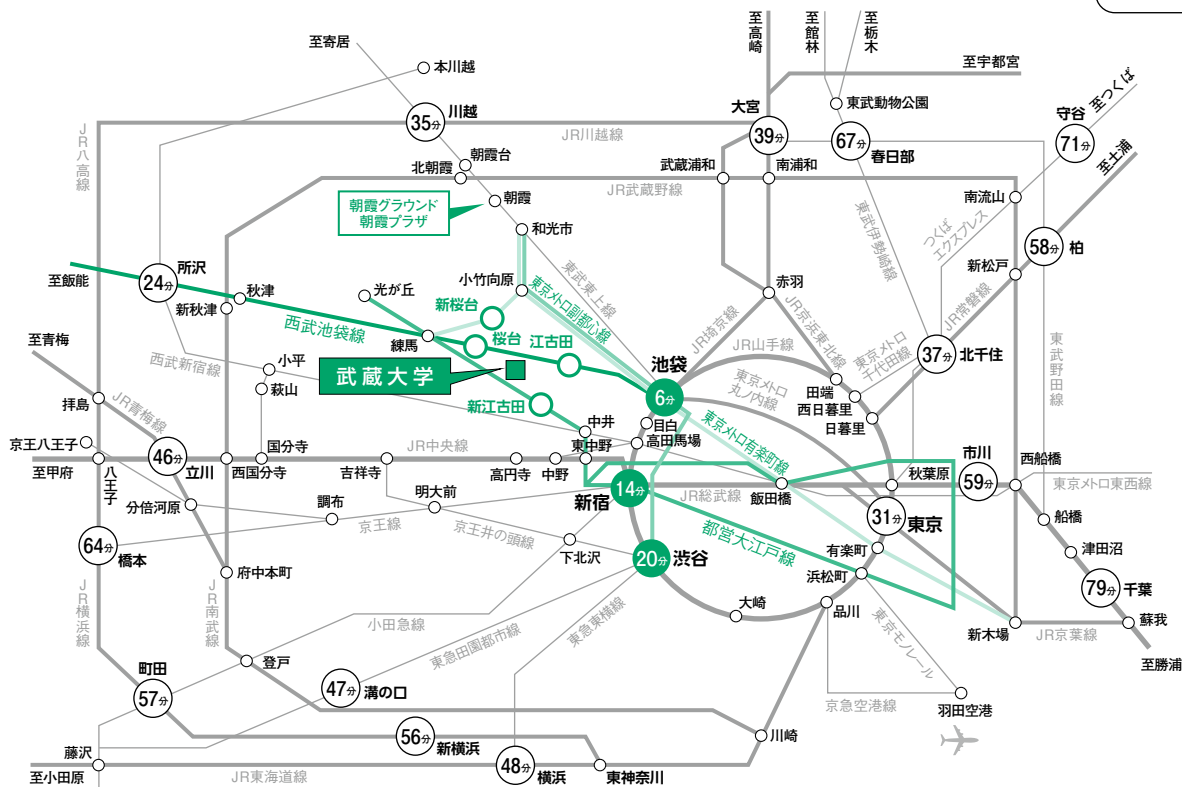

Access

池袋から**6**分、新宿から**14**分、渋谷から**20**分。
4駅3路線が利用でき、アクセスも抜群です。

※ ●部分の時間表示は乗車時間のみ、黒字は特別快速や急行等を利用し、乗換え時間を含んだ目安。

最寄り駅までの
おおよその
所要時間
(分)

■ 最寄り駅からのアクセス

それぞれの最寄り駅から徒歩約7分。都心からも、駅からも便利な好立地です。

■ 主要駅からのアクセス

🚆 電車を利用して

池袋駅	西武池袋線	江古田駅	徒歩 6分
	6分	※各駅停車にお乗りください。	
新宿駅	都営大江戸線	新江古田駅	徒歩 7分
渋谷駅	東京メトロ副都心線	新桜台駅	徒歩 5分
	20分	※小竹向原駅から西武有楽町線となります。	
有楽町駅	東京メトロ有楽町線		
	29分		

🚌 バスを利用して

中野駅	関東バス (江古田駅行)	江古田駅	徒歩 5分
高円寺駅	関東バス・国際興業バス (赤羽駅東口行/赤羽車庫行)	豊玉北	徒歩 5分
目白駅	都営バス (練馬車庫行)	武蔵大学前	徒歩 0分
	17分		