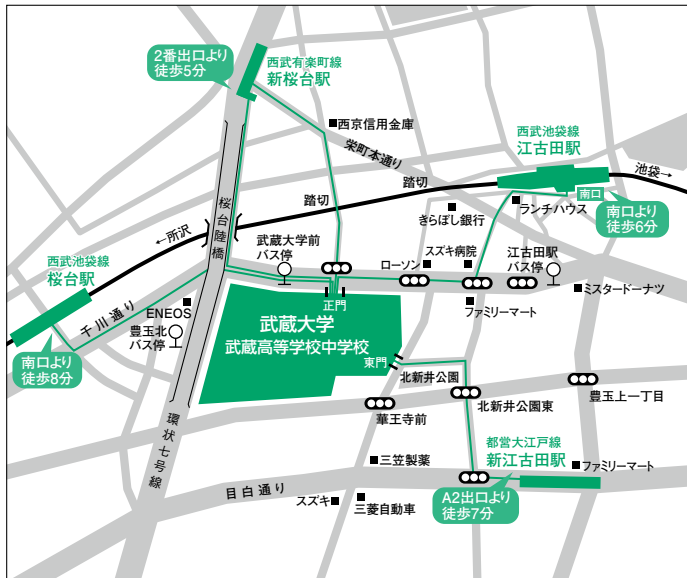

Access

池袋から**6**分、新宿から**14**分、渋谷から**20**分。
4駅3路線が利用でき、アクセスも抜群です。

※ ●部分の時間表示は乗車時間のみ、黒字は特別快速や急行等を利用し、乗換え時間を含んだ目安。

最寄り駅までの
おおよその
所要時間
(分)

■ 最寄り駅からのアクセス

それぞれの最寄り駅から徒歩約7分。都心からも、駅からも便利な好立地です。

■ 主要駅からのアクセス

🚆 電車を利用して

池袋駅	西武池袋線	江古田駅	徒歩 6分
	6分	※各駅停車にお乗りください。	
新宿駅	都営大江戸線	新江古田駅	徒歩 7分
渋谷駅	東京メトロ副都心線	新桜台駅	徒歩 5分
	20分	※小竹向原駅から西武有楽町線となります。	
有楽町駅	東京メトロ有楽町線		
	29分		

🚌 バスを利用して

中野駅	関東バス (江古田駅行)	江古田駅	徒歩 5分
高円寺駅	関東バス・国際興業バス (赤羽駅東口行/赤羽車庫行)	豊玉北	徒歩 5分
目白駅	都営バス (練馬車庫行)	武蔵大学前	徒歩 0分
	17分		