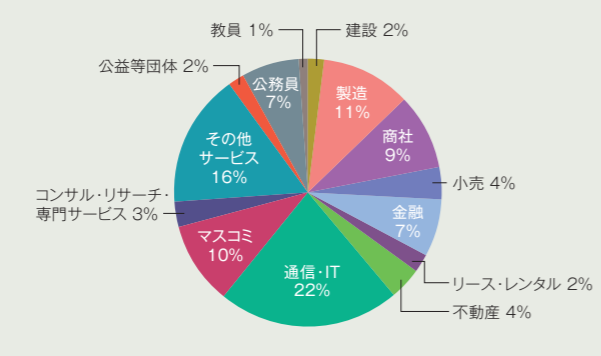

- **建設**
  - クリナップ
  - コクウ
  - LIIXIL
- **製造**
  - 森永製菓
  - 久光製薬
  - イシダ
  - カシオ計算機
  - キーエンス
  - 京セラ
  - スタンレー電気
  - 日本電子
  - 能美防災
  - 住友電装
  - 日野自動車
  - アイリスオーヤマ
  - オカムラ
- **小売 (EC含む)**
  - アパルコ
  - 松屋
  - ZOZO
- **金融**
  - 日本銀行
  - みずほ銀行
  - りそな銀行
  - 楽天銀行
  - 中央労働金庫
  - 富国生命保険
  - 明治安田生命保険
  - 楽天カード
  - NTTファイナンス
- **運輸・物流**
  - 芙蓉総合リース
  - 横河レンタ・リース
  - 三井不動産ファシリティーズ
  - 三井不動産リアルティ
- **通信・IT**
  - キンドリルジャパン
  - JR東日本情報システム
  - セールスフォース・ジャパン
  - TIS
  - TKC
  - 東京ガスネット
  - 日本アイ・ビー・エム
  - 日本オラクル
  - 日本テラデータ
  - 日立システムズ
  - 三井情報
  - 明治安田システム・テクノロジー
  - メンバーズ
  - ソフトバンク
  - 旅行・ホテル・飲食店
  - エイチ・アイ・エス
- **不動産**
  - 日建設計
  - インテージ
  - その他サービス
  - 乃村工務社
  - つばさエンタテインメント
  - フジバシフィックミュージック
  - 高見 (TAKAMI BRIDAL)
  - Plan・Do・See
  - クリーク・アンド・リバー社
  - パソナ
  - マイナビ
  - テプコ・ソリューション・アドバンス
  - トランスコスモス
  - 公益等団体
  - 日本自動車連盟 (JAF)
  - 日本私立学校振興・共済事業団
- **公務員**
  - 横浜商工会議所
  - 経済産業省
  - 農林水産省
  - 会計検査院
  - 東京都市庁
  - 埼玉県庁
  - 千葉県庁
  - 横浜市役所
  - 渋谷区役所
  - 練馬区役所
  - 目黒区役所
  - 警視庁
  - 埼玉県警察本部