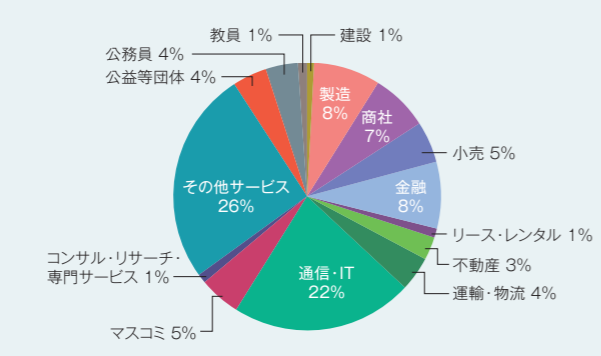

- **製造**
  - カルビー
  - コカ・コーラボトラーズジャパン
  - 日本パイリーン
  - ワコール
  - アース製薬
  - DIC
  - DOWAホールディングス
  - SUMCO
  - SMC
  - NTN
  - 日機装
  - オリエンタルモーター
  - ジー・エス・ユアサコーポレーション
  - 富士通
  - 明電舎
- **小売 (EC含む)**
  - アスクル
  - ビームス
  - ファーストリテイリング
  - ニトリ
- **金融**
  - 日本銀行
  - みずほ銀行
  - りそな銀行
  - 楽天銀行
  - 中央労働金庫
  - 富国生命保険
  - 明治安田生命保険
  - 楽天カード
  - NTTファイナンス
- **運輸・物流**
  - 芙蓉総合リース
  - 横河レンタ・リース
  - 三井不動産ファシリティーズ
  - 三井不動産リアルティ
- **通信・IT**
  - キンドリルジャパン
  - JR東日本情報システム
  - セールスフォース・ジャパン
  - TIS
  - TKC
  - 東京ガスネット
  - 日本アイ・ビー・エム
  - 日本オラクル
  - 日本テラデータ
  - 日立システムズ
  - 三井情報
  - 明治安田システム・テクノロジー
  - メンバーズ
  - ソフトバンク
  - 旅行・ホテル・飲食店
  - エイチ・アイ・エス
- **不動産**
  - 日建設計
  - インテージ
  - その他サービス
  - 乃村工務社
  - つばさエンタテインメント
  - フジバシフィックミュージック
  - 高見 (TAKAMI BRIDAL)
  - Plan・Do・See
  - クリーク・アンド・リバー社
  - パソナ
  - マイナビ
  - テプコ・ソリューション・アドバンス
  - トランスコスモス
  - 公益等団体
  - 日本自動車連盟 (JAF)
  - 日本私立学校振興・共済事業団
- **公務員**
  - 横浜商工会議所
  - 経済産業省
  - 農林水産省
  - 会計検査院
  - 東京都市庁
  - 埼玉県庁
  - 千葉県庁
  - 横浜市役所
  - 渋谷区役所
  - 練馬区役所
  - 目黒区役所
  - 警視庁
  - 埼玉県警察本部