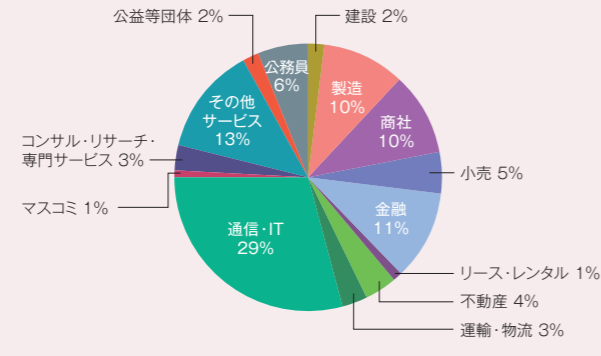

武蔵大生就職状況データ

今春、経済学部は72回目、人文学部は52回目、社会学部は23回目の卒業生を輩出しました。
現在、約52,000名の武蔵大学卒業生が各方面で活躍しています。

2023年度従業員規模別内定状況 (2024年1月末時点)

2023年度業界別内定状況 (2024年1月末時点)

経済学部

主な就職先 (2021~2023年度)

- 建設**
 - 清水建設
 - 大成建設
 - メタウォーター
- 製造**
 - キュウビー
 - 日清食品
 - 日本たばこ産業 (JT)
 - プリマハム
 - 雪印メグミルク
 - TOPPAN
 - 小林製薬
 - サンスター
 - 信越化学工業
 - 積水化学工業
 - ユニ・チャーム
- 小売 (EC含む)**
 - アパルコ
 - 松屋
 - ZOZO
- 金融**
 - 日本政策金融公庫
 - 日本マスタートラスト信託銀行
 - みずほ銀行
 - 三井住友銀行
 - 三菱UFJ銀行
 - ゆうちょ銀行
- 運輸・物流**
 - ANAエアポートサービス
 - 東日本旅客鉄道 (JR東日本)
 - 北海道旅客鉄道 (JR北海道)
 - 安田倉庫
- 通信・IT**
 - アパナード
 - アリババ
 - 伊藤忠テクノソリューションズ
 - ANAシステムズ
 - SAPジャパン
 - SCSK
 - NTTデータ・アイ
 - NTTデータグループ
 - キンドリルジャパン
 - Sansan
- 医療・福祉・教育**
 - DXCテクノロジー・ジャパン
 - 電通総研
 - トレンドマイクロ
 - 日経メディアマーケティング
 - 日本タタ・コンサルタンシー・サービス
 - 三菱UFJトラストシステム
 - LINEヤフー
 - 楽天グループ
 - KDDI
 - 東日本電信電話 (NTT東日本)
 - アクセンチュア
 - 国家公務員共済組合連合会
 - 東京学芸大学
 - 法政大学
 - マスコミ
 - ニッポン放送
- 不動産**
 - きらぼし銀行
 - 千葉銀行
 - 三菱UFJ国際投信
 - 大和証券
 - みずほ証券
 - 三菱UFJモルガン・スタンレー証券
 - 住友生命保険
 - 日本生命保険
 - 三井住友海上あいおい生命保険
 - あいおいニッセイ同和損害保険
 - ジェシーシー
 - 楽天カード
 - 住友不動産販売
 - 野村不動産パートナーズ
 - 三井不動産リアルティ
- その他サービス**
 - 北海道テレビ放送
 - CARTA HOLDINGS
 - 電通クリエイティブX
 - マックカン・ワールドグループ
 - コンサル・リサーチ・専門サービス
 - EY新日本有限責任監査法人
 - アクセンチュア
 - 船井総合研究所
 - ペイカレント・コンサルティング
 - インテージ
 - クロス・マーケティンググループ
 - マクロミル
 - キングレコード
 - ソニーミュージックグループ
 - アデコ
- 公務員**
 - リクルート
 - 公益等団体
 - 日本年金機構
 - 日本スポーツ振興センター
 - 国土交通省
 - 総務省
 - 農林水産省
 - 東京都庁
 - 千葉県庁
 - 埼玉県庁
 - 府中市役所
 - 横浜市役所
 - さいたま市役所
 - 東京消防庁
 - 神奈川県警察本部