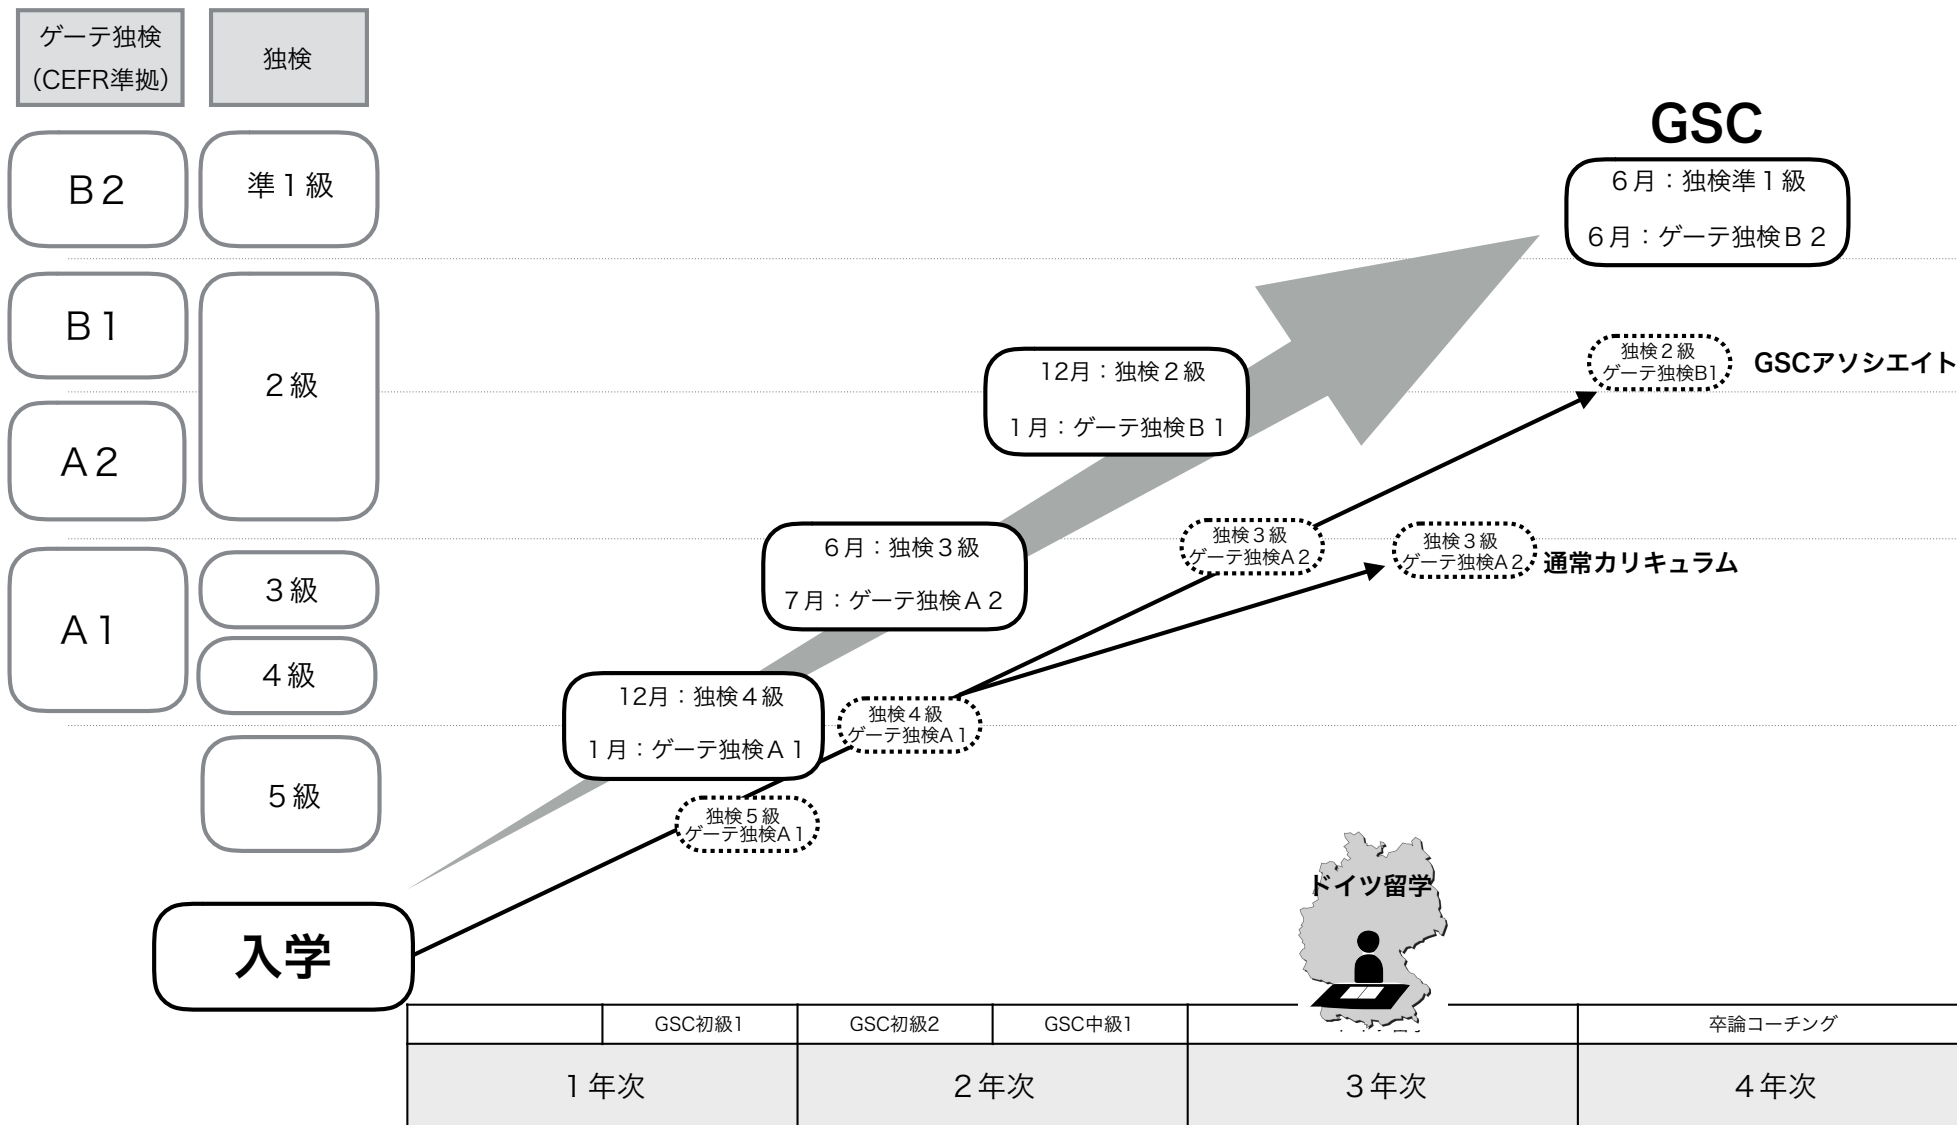

GSCドイツ語・フランス語 ガイダンス資料

GSCドイツ語／フランス語コース所属のメリット

- ・・・所属のための費用は1学期2万円(年間4万円)
- ・・・CEFR(セファール基準)の四技能(読み・書き・会話・聴解)に対応した特別な訓練を行う(大学の中の語学学校のイメージ)
- ・・・所属開始は、1年次後期(以降)
(注意)独検・仏検3級以上合格者などは、1年次前期からの所属も可能(要面談)
(注意)成績等の条件あり(コンスタントに時間を確保し、一生懸命勉強する習慣がついていることが、まず必要)
- ・・・通常の授業(必修・実習)にプラスして、GSCドイツ語／フランス語所属生だけの授業を受けられる(ネイティブ教員、週1コマ:初級クラス・中級以上クラス)
- ・・・その他、授業外のコーチング指導も受けられる(ネイティブ教員・日本人教員)
- ・・・現地で本当に使えるドイツ語・フランス語力を身につけることができる(一般の授業では通常はそこまで行けません)
- ・・・短期語学研修の費用補助(24万円)を受ける権利がある(選考あり)
- ・・・コース修了要件を充たし、かつ定められた条件をすべて充たした場合は、卒業時、成績優秀者の特別褒賞の対象になる
- ・・・長期協定留学の準備に最適(留学は、出発前の語学力が高ければ高いほど、現地での伸びが大きい)
(注意1)長期留学の場合(GSC所属生にかぎらず)、授業料の半額が奨学金の名目で戻ってきます(武蔵大自慢のシステム)
(注意2)学年暦が異なるため、ドイツ協定留学は3年次前期から、フランス協定留学は3年次後期からとなります。フランス語の方が難しいとか、帰国が半年遅いので就職活動に不利になるとかいうことは、全くありません。
(注意3)教職希望者でも、大学院を組み合わせれば、GSC+留学+専修免許状の実現が可能です(世界に対する視野が大きく広がります)

最後に

* 入学時は興味があまりわかなかつた言語でも、大学の授業を通して語学の勉強が楽しくなり、伸びてくるケースが多いです。いつでもGSCがあることを頭の片隅に留めておいてください。

* 学期の後半に毎回ガイダンスを開催します。

GSCドイツ語プログラム 語学検定試験合格時期（最短モデル）

試験時期は変わる場合があります。この表では2017年の例に基づいています。

GSCドイツ語プログラム最短留学モデル

協定留学提携校と留学期間

ハレ大学・パッサウ大学

留学期間 1年間(3月～2月)
 半期(3月～7月)または(10月～2月)

語学実習 夏季(8月)
 春季(2～3月)

GSC所属パターン

A(入学時ドイツ語未習者)
 B(入学時独検3級相当)
 C(入学時独検2級相当)
 D(入学後1年以上のドイツ語学習歴あり)

	1年次前期	1年次後期	2年次前期	2年次後期	3年次前期	3年次後期	4年次前期	4年次後期	5年次前期	
A・B		GSC初級1	GSC初級2	GSC中級1			GSC卒論コーチング			4年次3月卒業可能
							GSC卒論コーチング			同上
					GSC中級2			GSC卒論コーチング		同上
C	GSC中級2	GSC中級1					GSC卒論コーチング			同上
							GSC卒論コーチング			同上
D				GSC初級1	GSC中級1	GSC中級2			GSC卒論 コーチング	5年次9月卒業可能
								GSC卒論 コーチング		4年次3月卒業可能

GSCフランス語プログラム 語学検定試験合格時期（最短モデル）

試験時期は変わる場合があります。この表では2017年の例に基づいています。

GSC仏語プログラム最短留学モデル

協定留学提携校と留学期間

パリ第七大学	1年間(9月～5月)	
リヨン第三大学	半期(9月～1月)	
	1年間(9月～5月)	

凡例

- A 入学時未習者
- B 高校既習者(入学時 仏検3級相当)
- C-1 高校既習者(入学時 仏検準2級相当)
- C-2 高校既習者(入学時 仏検準2級+DELF A2相当)
- D 入学後1年以上の学習歴あり