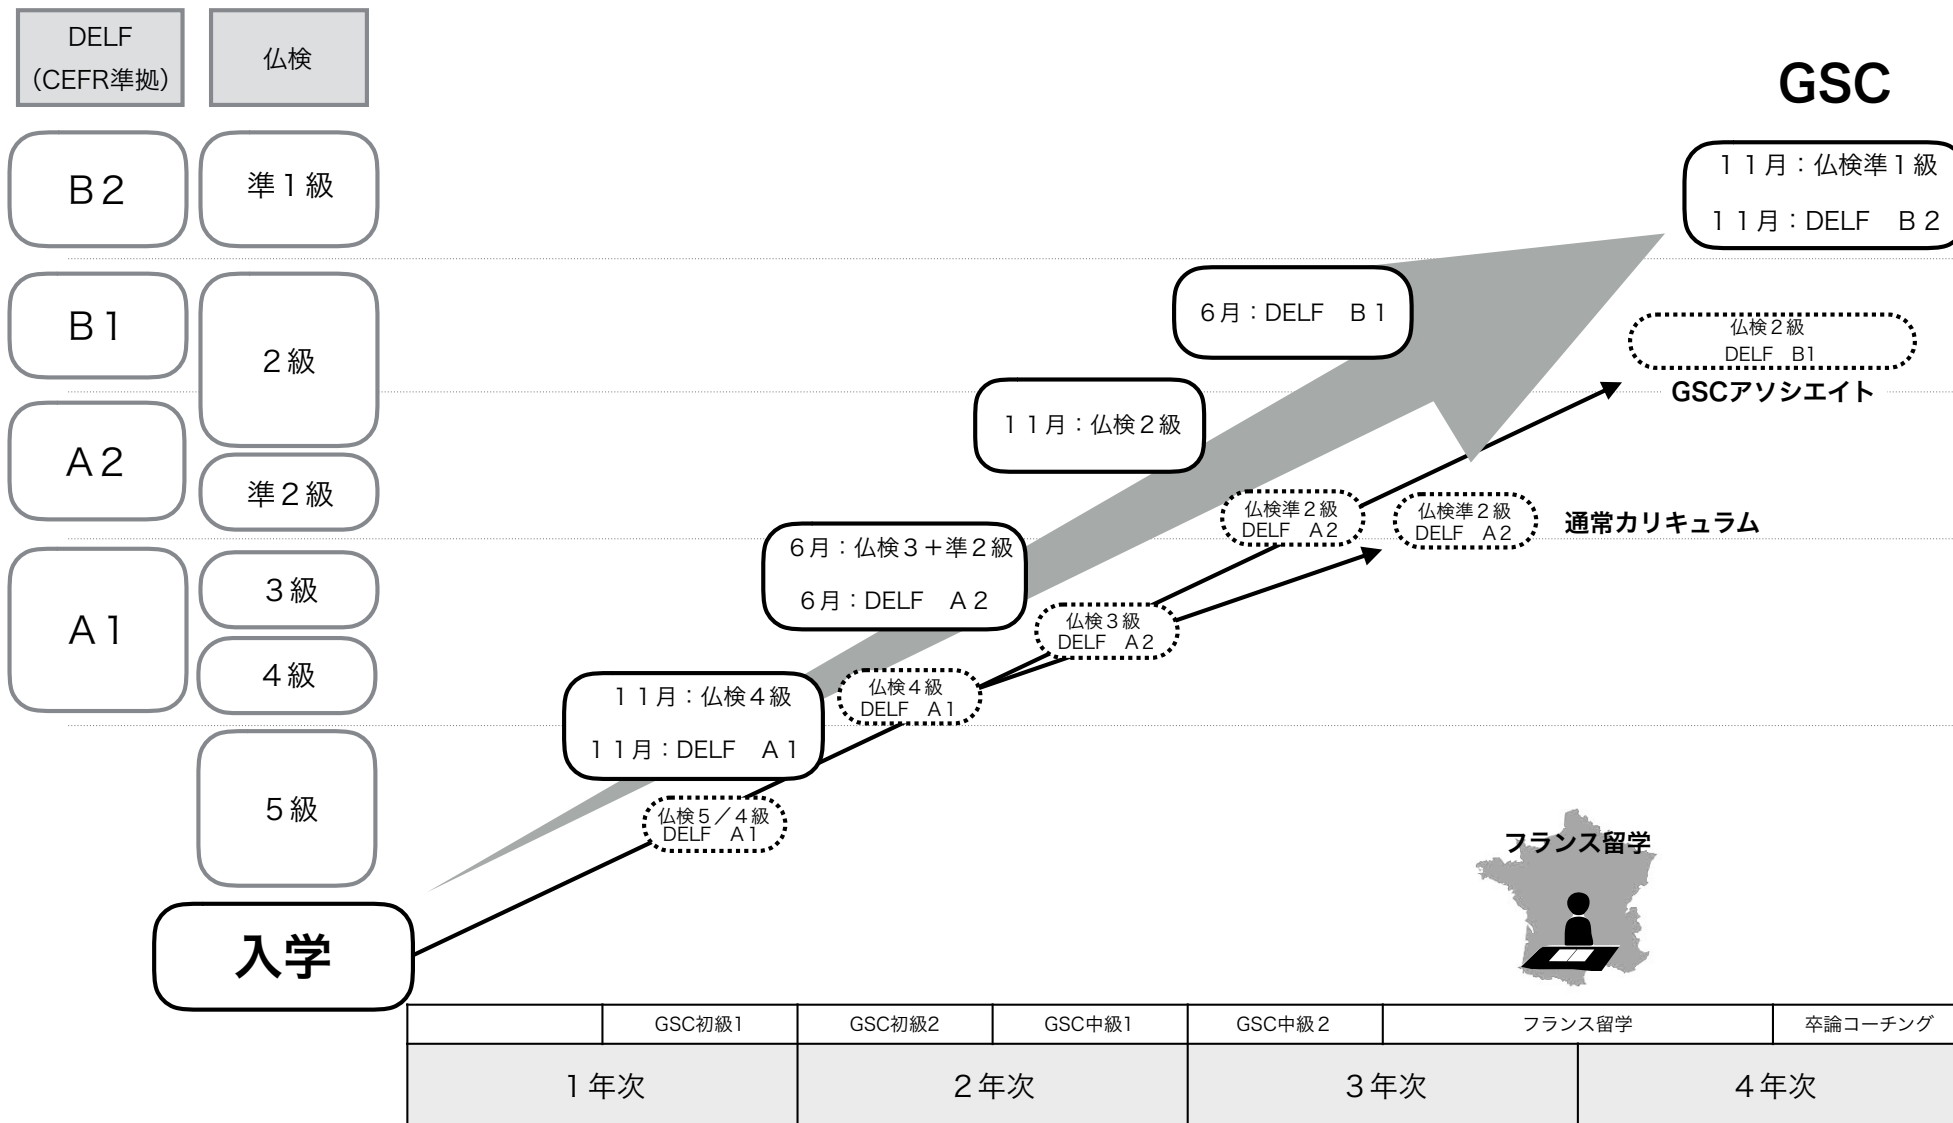

最後に

* 入学時は興味があまりわかなかつた言語でも、大学の授業を通して語学の勉強が楽しくなり、伸びてくるケースが多いです。いつでもGSCがあることを頭の片隅に留めておいてください。

* 学期の後半に毎回ガイダンスを開催します。

GSCドイツ語プログラム 語学検定試験合格時期（最短モデル）

試験時期は変わる場合があります。この表では2017年の例に基づいています。

GSCドイツ語プログラム最短留学モデル

協定留学提携校と留学期間

ハレ大学・パッサウ大学

留学期間 1年間(3月～2月)
 半期(3月～7月)または(10月～2月)

語学実習 夏季(8月)
 春季(2～3月)

GSC所属パターン

A(入学時ドイツ語未習者)
 B(入学時独検3級相当)
 C(入学時独検2級相当)
 D(入学後1年以上のドイツ語学習歴あり)

	1年次前期	1年次後期	2年次前期	2年次後期	3年次前期	3年次後期	4年次前期	4年次後期	5年次前期	
A・B		GSC初級1	GSC初級2	GSC中級1			GSC卒論コーチング			4年次3月卒業可能
							GSC卒論コーチング			同上
					GSC中級2			GSC卒論コーチング		同上
C	GSC中級2	GSC中級1					GSC卒論コーチング			同上
							GSC卒論コーチング			同上
D				GSC初級1	GSC中級1	GSC中級2			GSC卒論 コーチング	5年次9月卒業可能
								GSC卒論 コーチング		4年次3月卒業可能

GSCフランス語プログラム 語学検定試験合格時期（最短モデル）

試験時期は変わる場合があります。この表では2017年の例に基づいています。

GSC仏語プログラム最短留学モデル

協定留学提携校と留学期間

パリ第七大学	1年間(9月～5月)	
リヨン第三大学	半期(9月～1月)	
	1年間(9月～5月)	

凡例

- A 入学時未習者
- B 高校既習者(入学時 仏検3級相当)
- C-1 高校既習者(入学時 仏検準2級相当)
- C-2 高校既習者(入学時 仏検準2級+DELF A2相当)
- D 入学後1年以上の学習歴あり