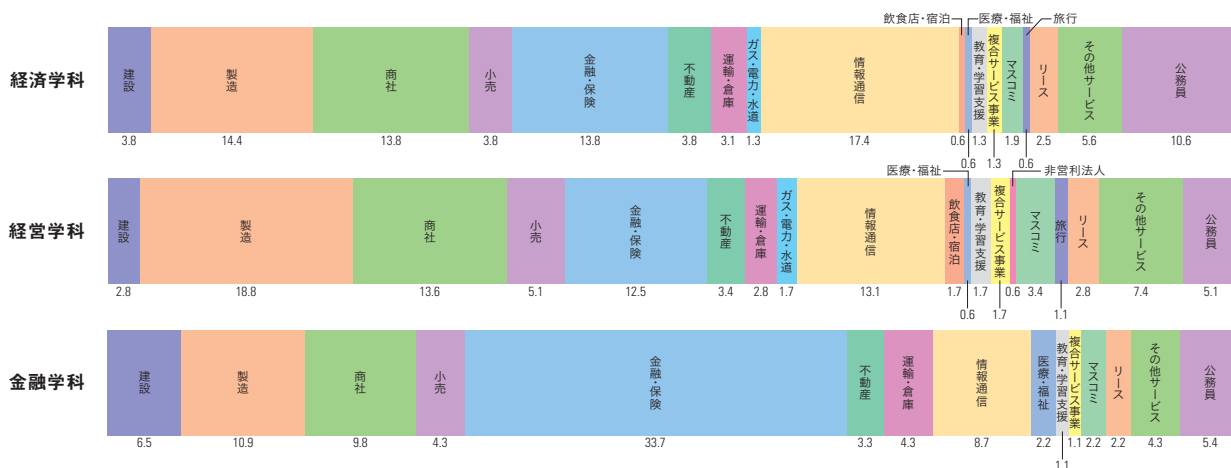

就職実績

第一志望就職率

80%

就職実績
2019年就職率

98%

経済学部

人文学部

社会学部

※四捨五入により、計が100%にならない場合があります。