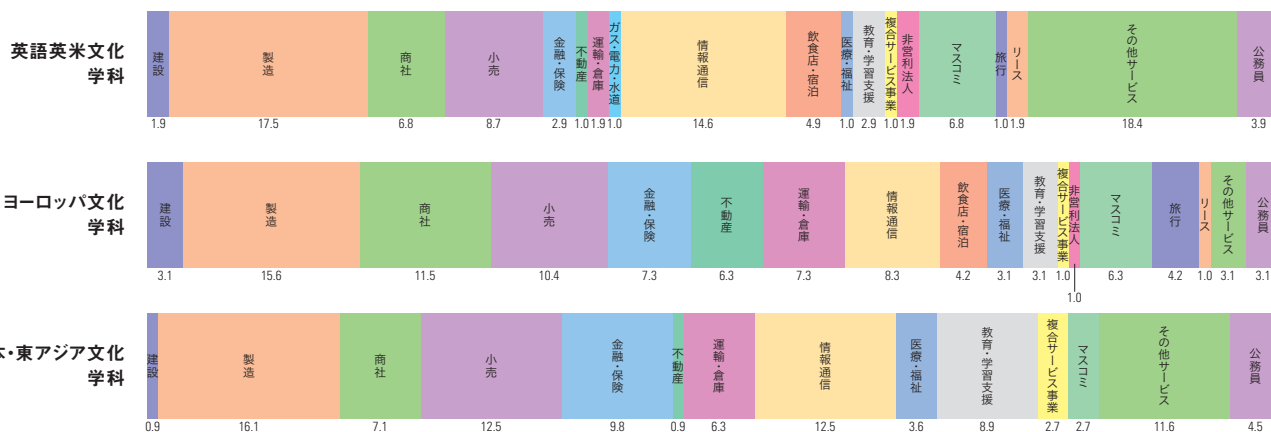

就職実績

第一志望就職率

80%

就職実績
2019年就職率

98%

経済学部

人文学部

社会学部

※四捨五入により、計が100%にならない場合があります。