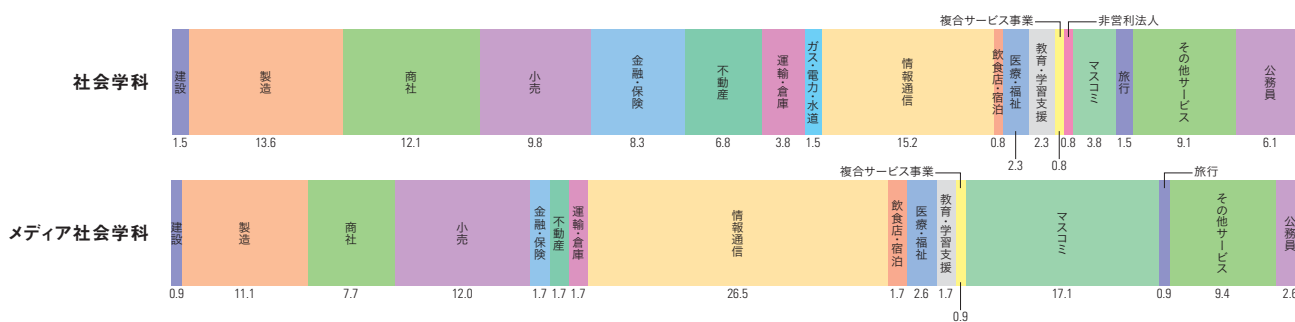

就職実績

第一志望就職率

80%

就職実績
2019年就職率

98%

経済学部

人文学部

社会学部

※四捨五入により、計が100%にならない場合があります。