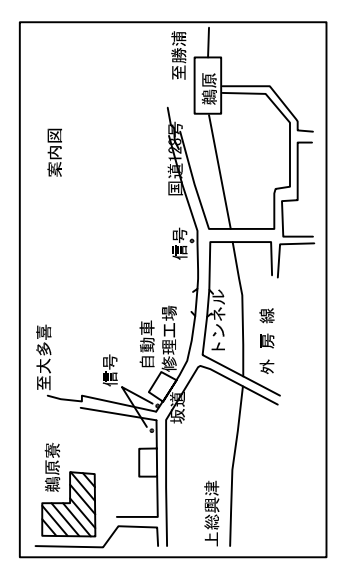

(位置図)

凡例

— (Red line)	運動場用地 専用	63,521.83㎡
— (Green line)	その他 専用	1,532.55㎡
	計	65,054.38㎡

名称	武蔵大学 朝霞校地		
図面 No.	校舎、運動場等の配置図		
縮尺	1/1,000		
日付	平成 28年 4月 1日		
学校法人	根津育英会武蔵学園		

名称	鵜原寮 敷地図		
図面 No.			
縮尺			
日付	平成 28年 4月 1日		
	学校法人 根津育英会武蔵学園		

その他 共用 8,066.95㎡

鵜原寮敷地

清海小学校

大沼

番号	赤城青山寮建物配置図	延床面積
1	南寮	694. ⁷¹
2	北寮	647. ⁰⁵
3	ボイラー室	21. ⁹⁵
4	自動車庫	43. ²⁰
5	厨房補助員宿泊棟	35. ⁰⁴
	計	1,441. ⁹⁵

その他 共用 4,771.0㎡

赤城青山寮敷地（借地）

名称		赤城青山寮建物配置図	
図面 No.			
縮尺	1/1,000		
日付	平成 28年 4月 1日		
学校法人 根津育英会武蔵学園			