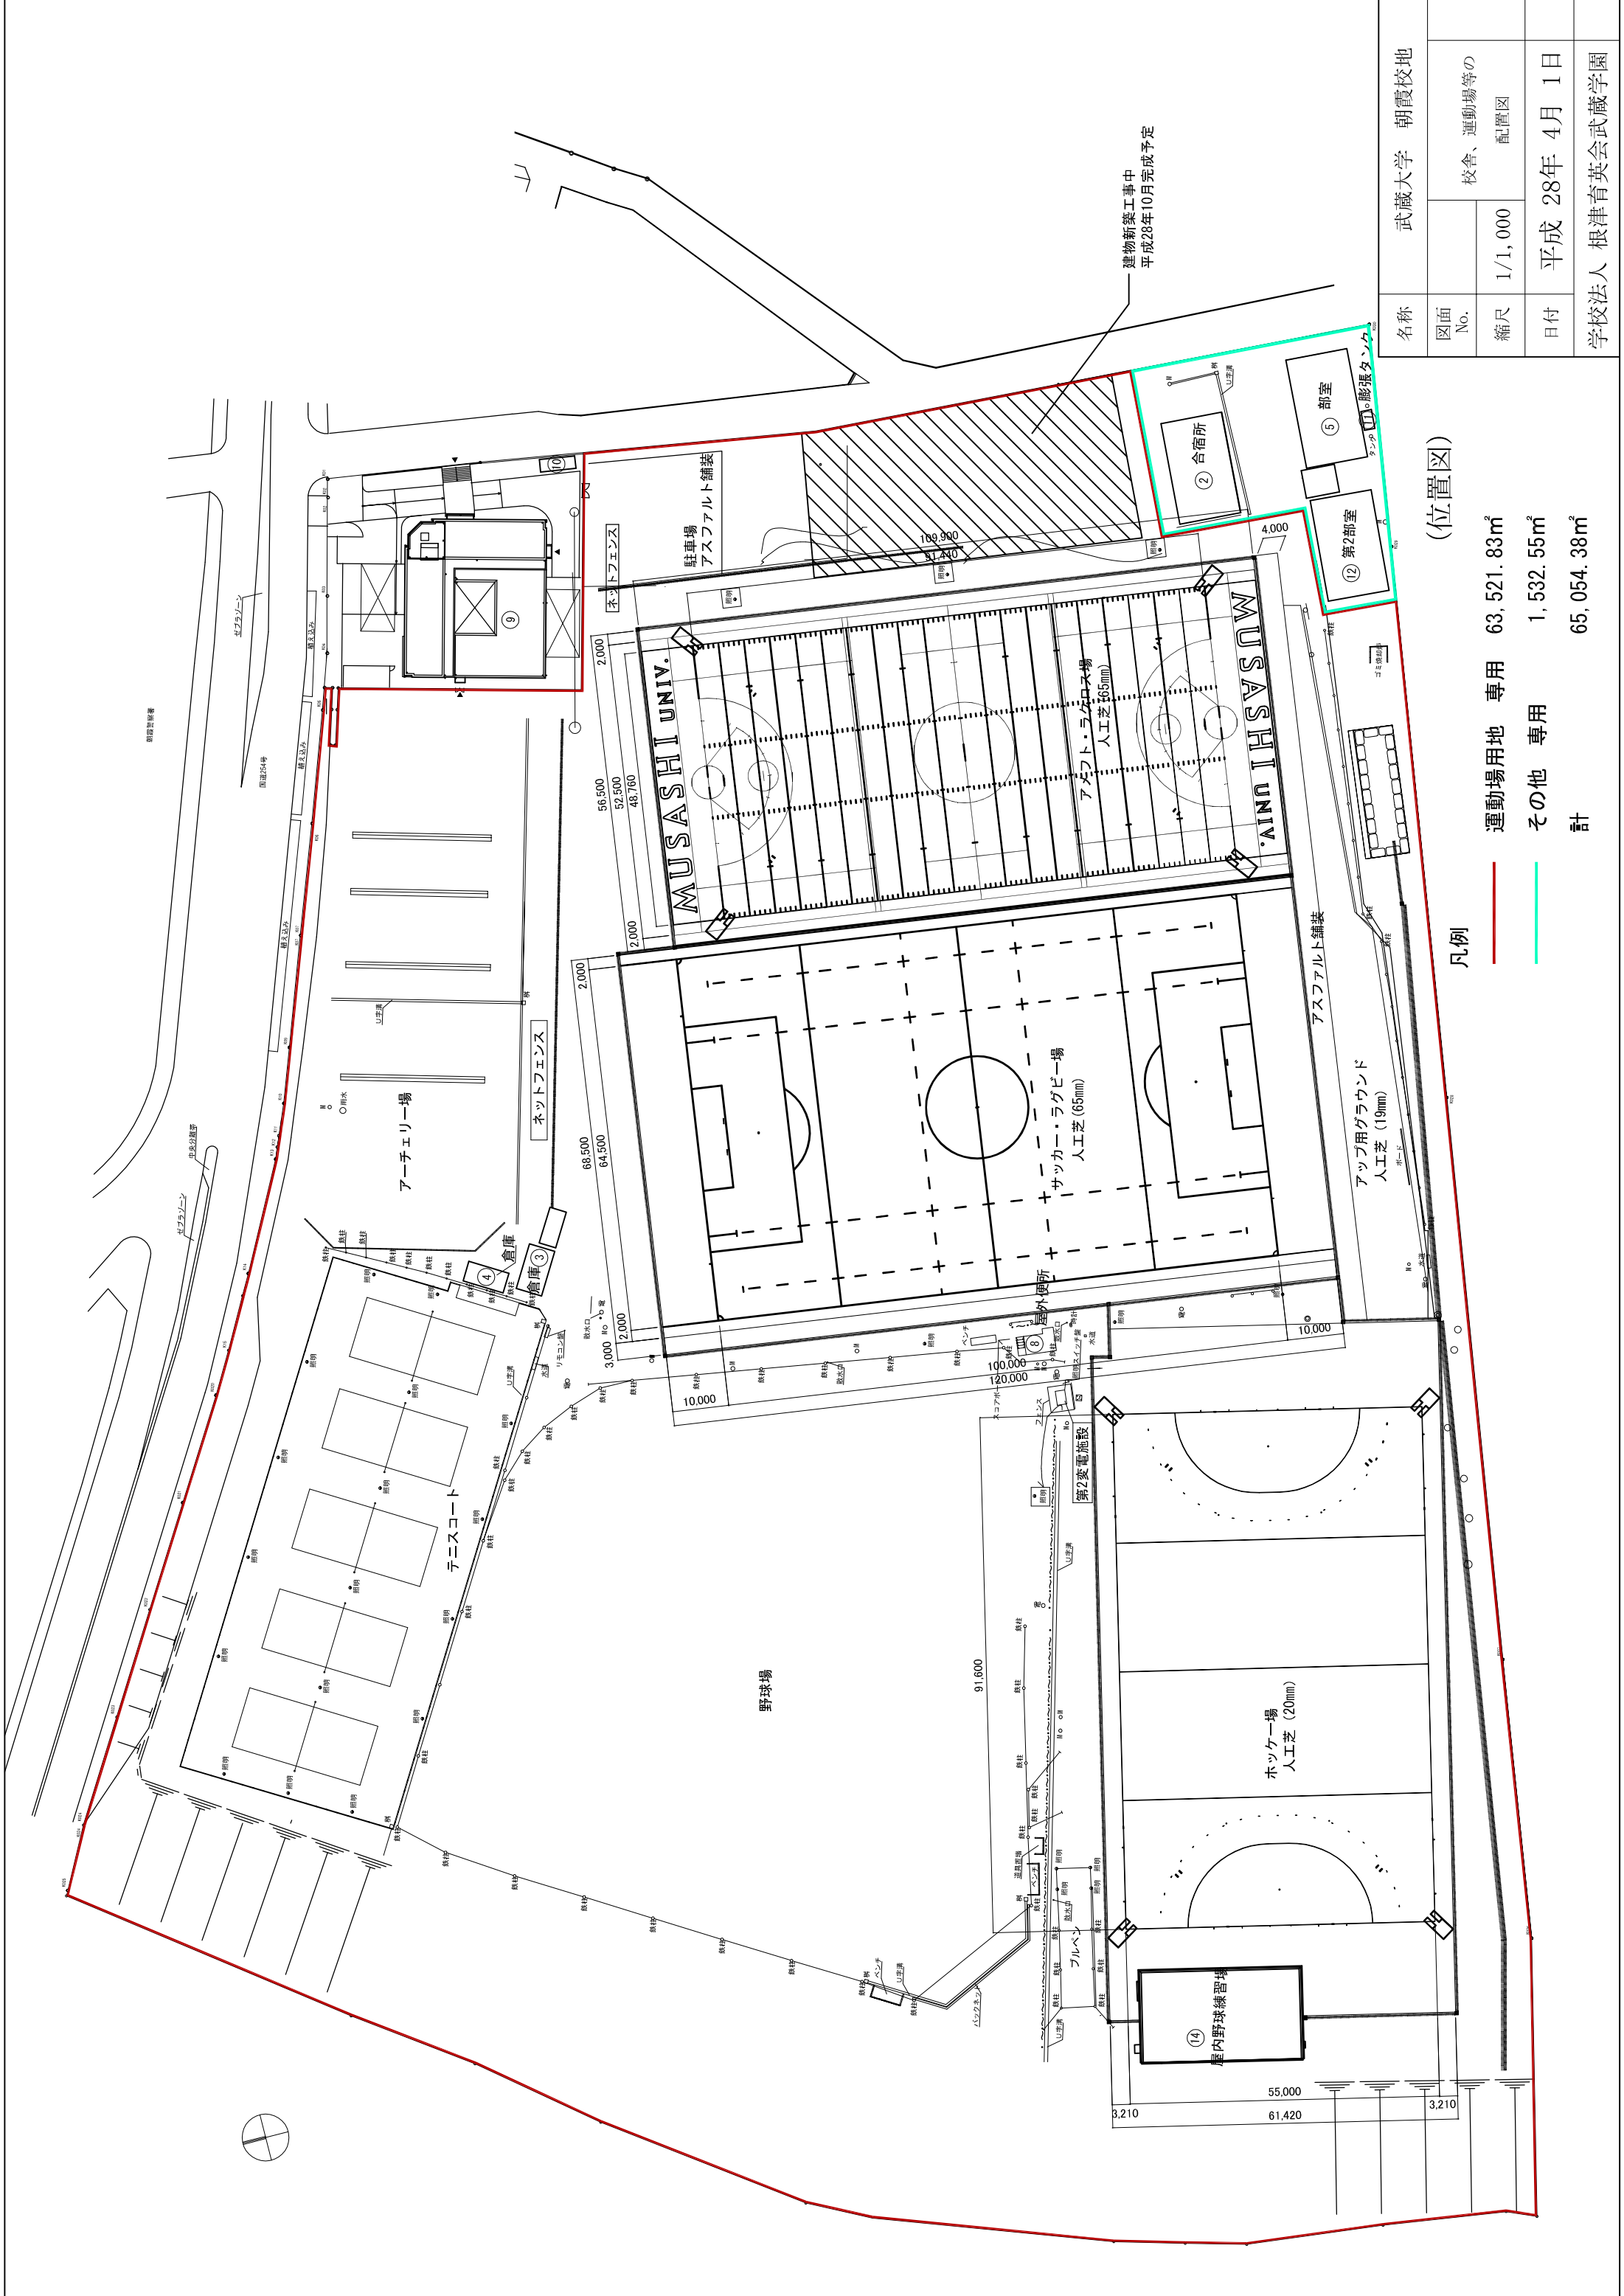

(位置図)

凡例

— (Red line)	運動場用地 専用	63,521.83㎡
— (Green line)	その他 専用	1,532.55㎡
	計	65,054.38㎡

名称	武蔵大学 朝霞校地		
図面 No.	校舎、運動場等の配置図		
縮尺	1/1,000		
日付	平成 28年 4月 1日		
学校法人	根津育英会武蔵学園		

名称	鵜原寮 敷地図		
図面 No.			
縮尺			
日付	平成 28年 4月 1日		
	学校法人 根津育英会武蔵学園		

山莊

敷地面積（借地）は200㎡であり、
境界の線引きははない。

名称	武蔵山莊		
図面 No.			
縮尺			
日付	平成 28年	4月 1日	
学校法人 根津育英会武蔵学園			

256.

武蔵山荘「星の小舎」敷地（借地）

— その他 共用 535.00㎡

名称	武蔵山荘「星の小舎」敷地区		
図面 No.			
縮尺			
日付	平成 28年 4月 1日		
学校法人 根津育英会武蔵学園			

— その他 共用
32,282.00㎡