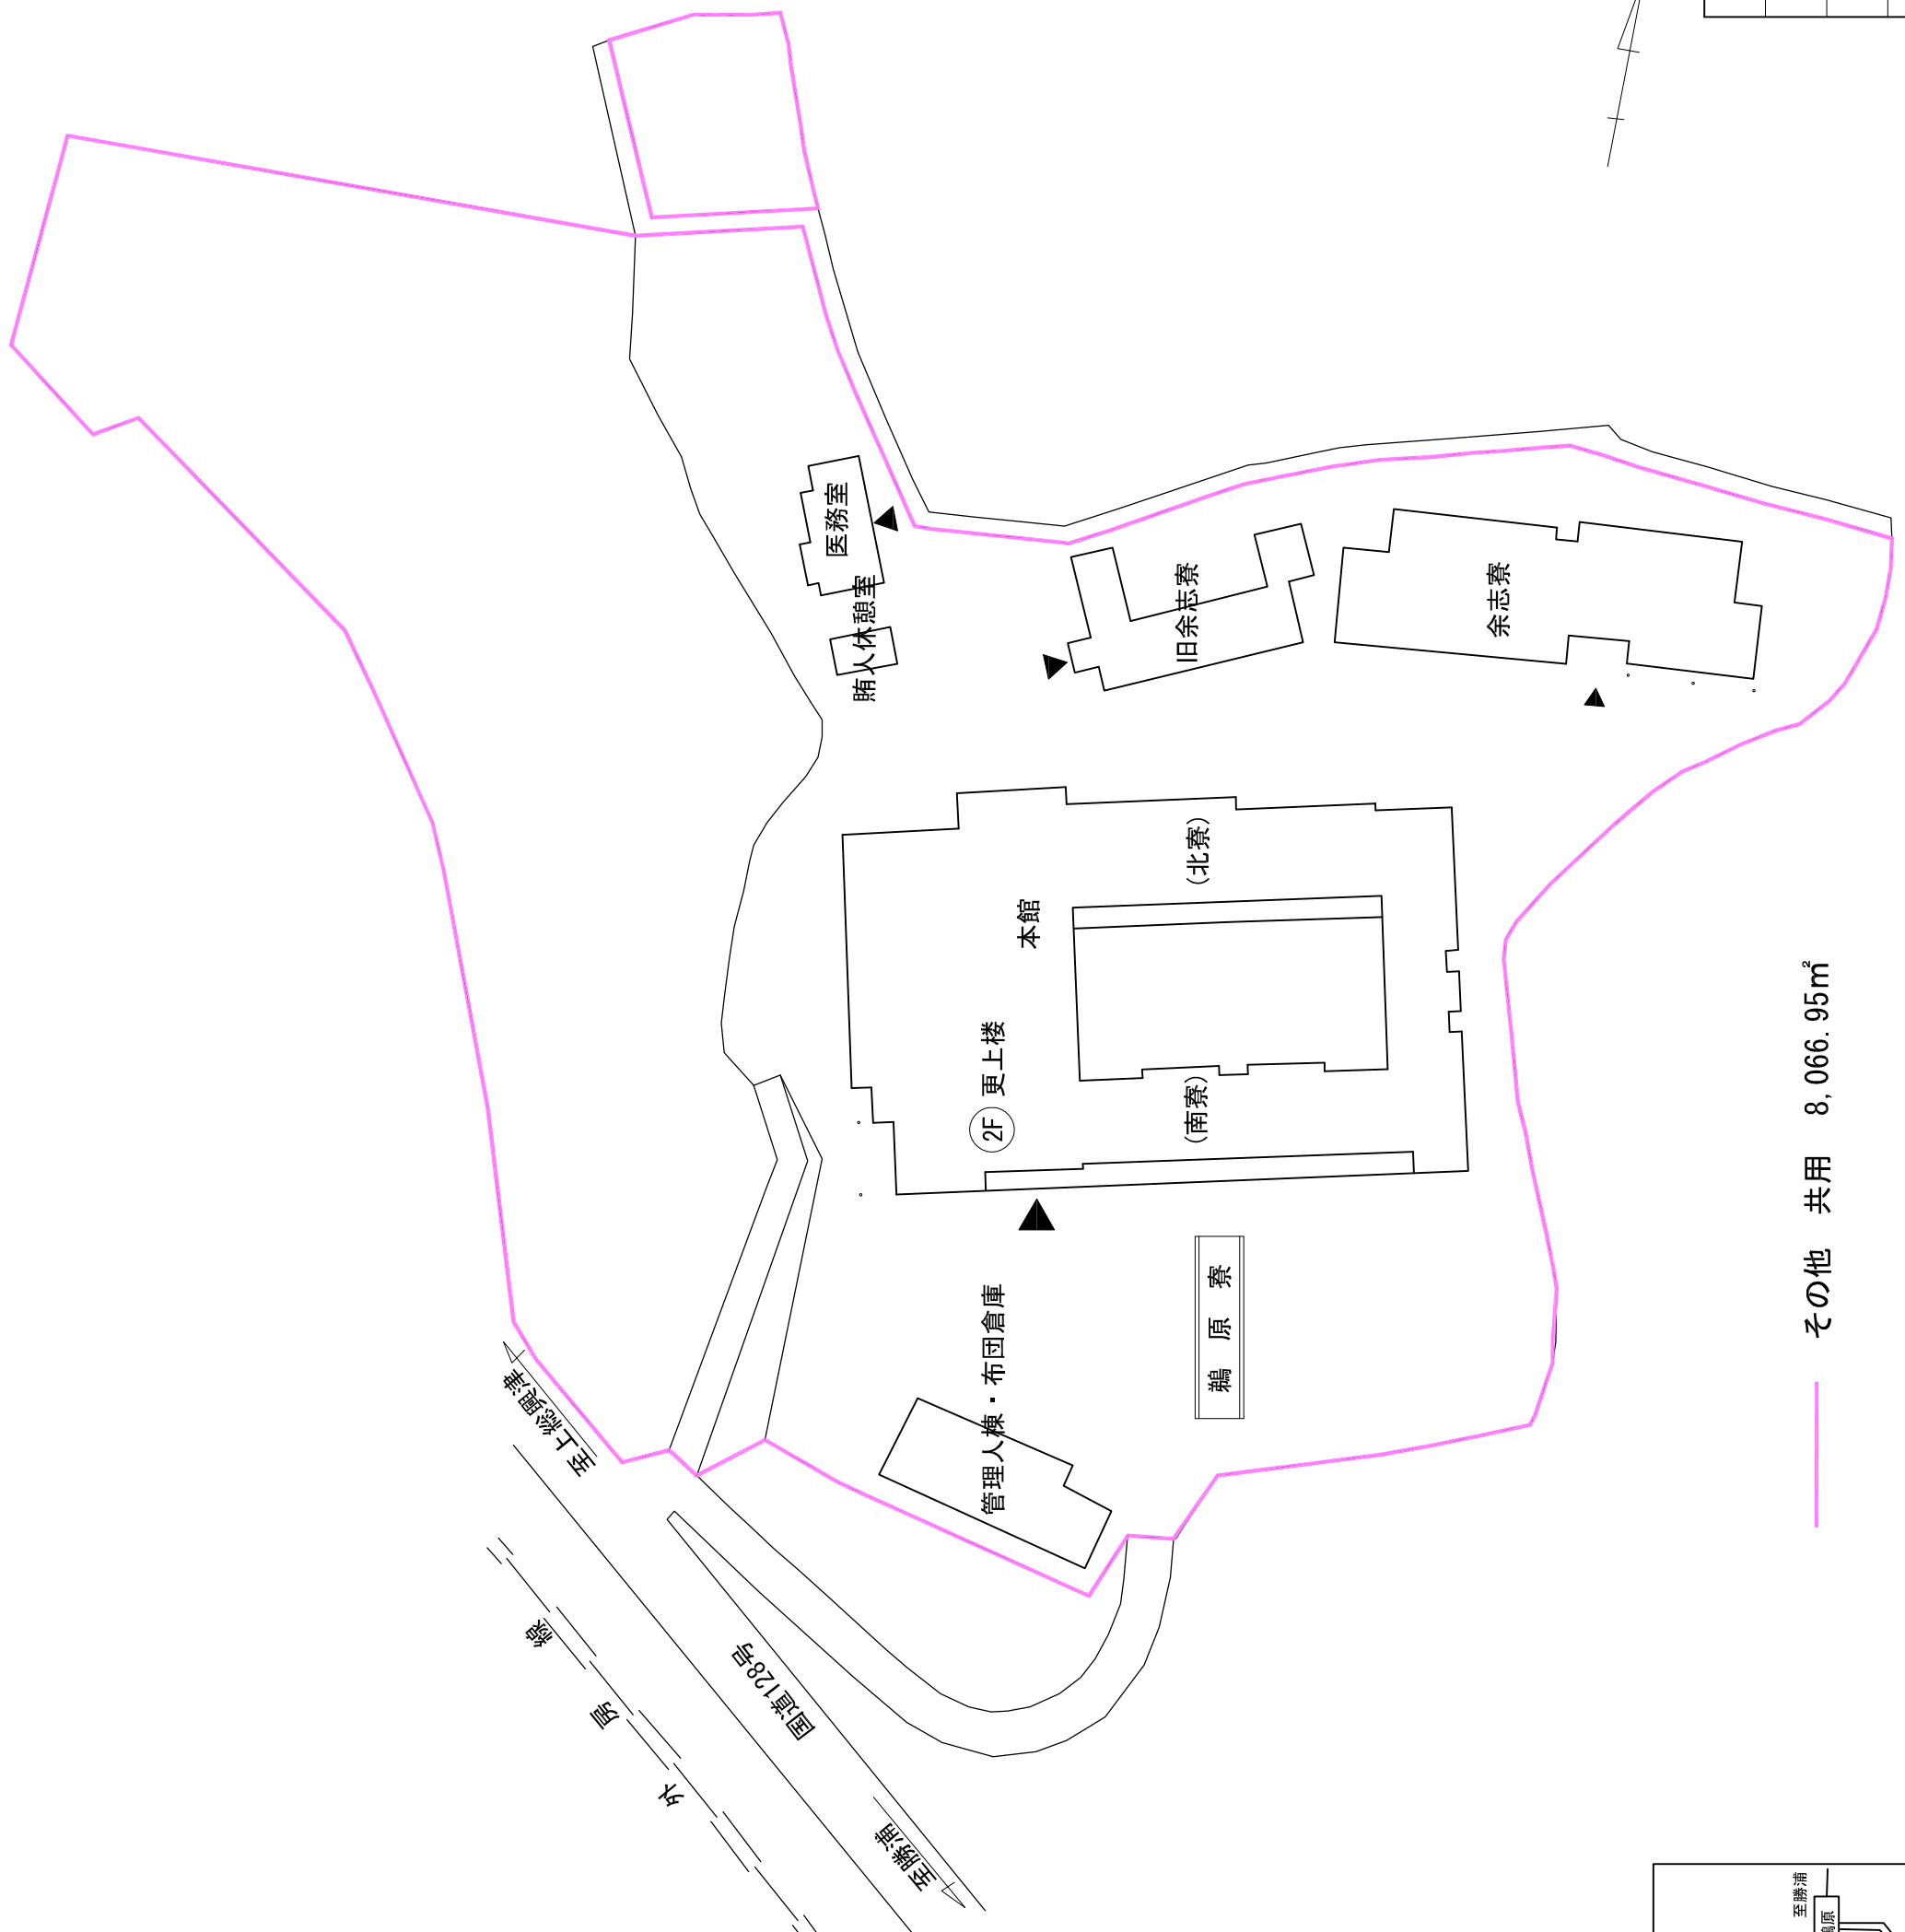

名称	鵜原寮 敷地図		
図面 No.			
縮尺			
日付	平成 28年 4月 1日		
	学校法人 根津育英会武蔵学園		

その他 共用 8,066.95㎡

鵜原寮敷地