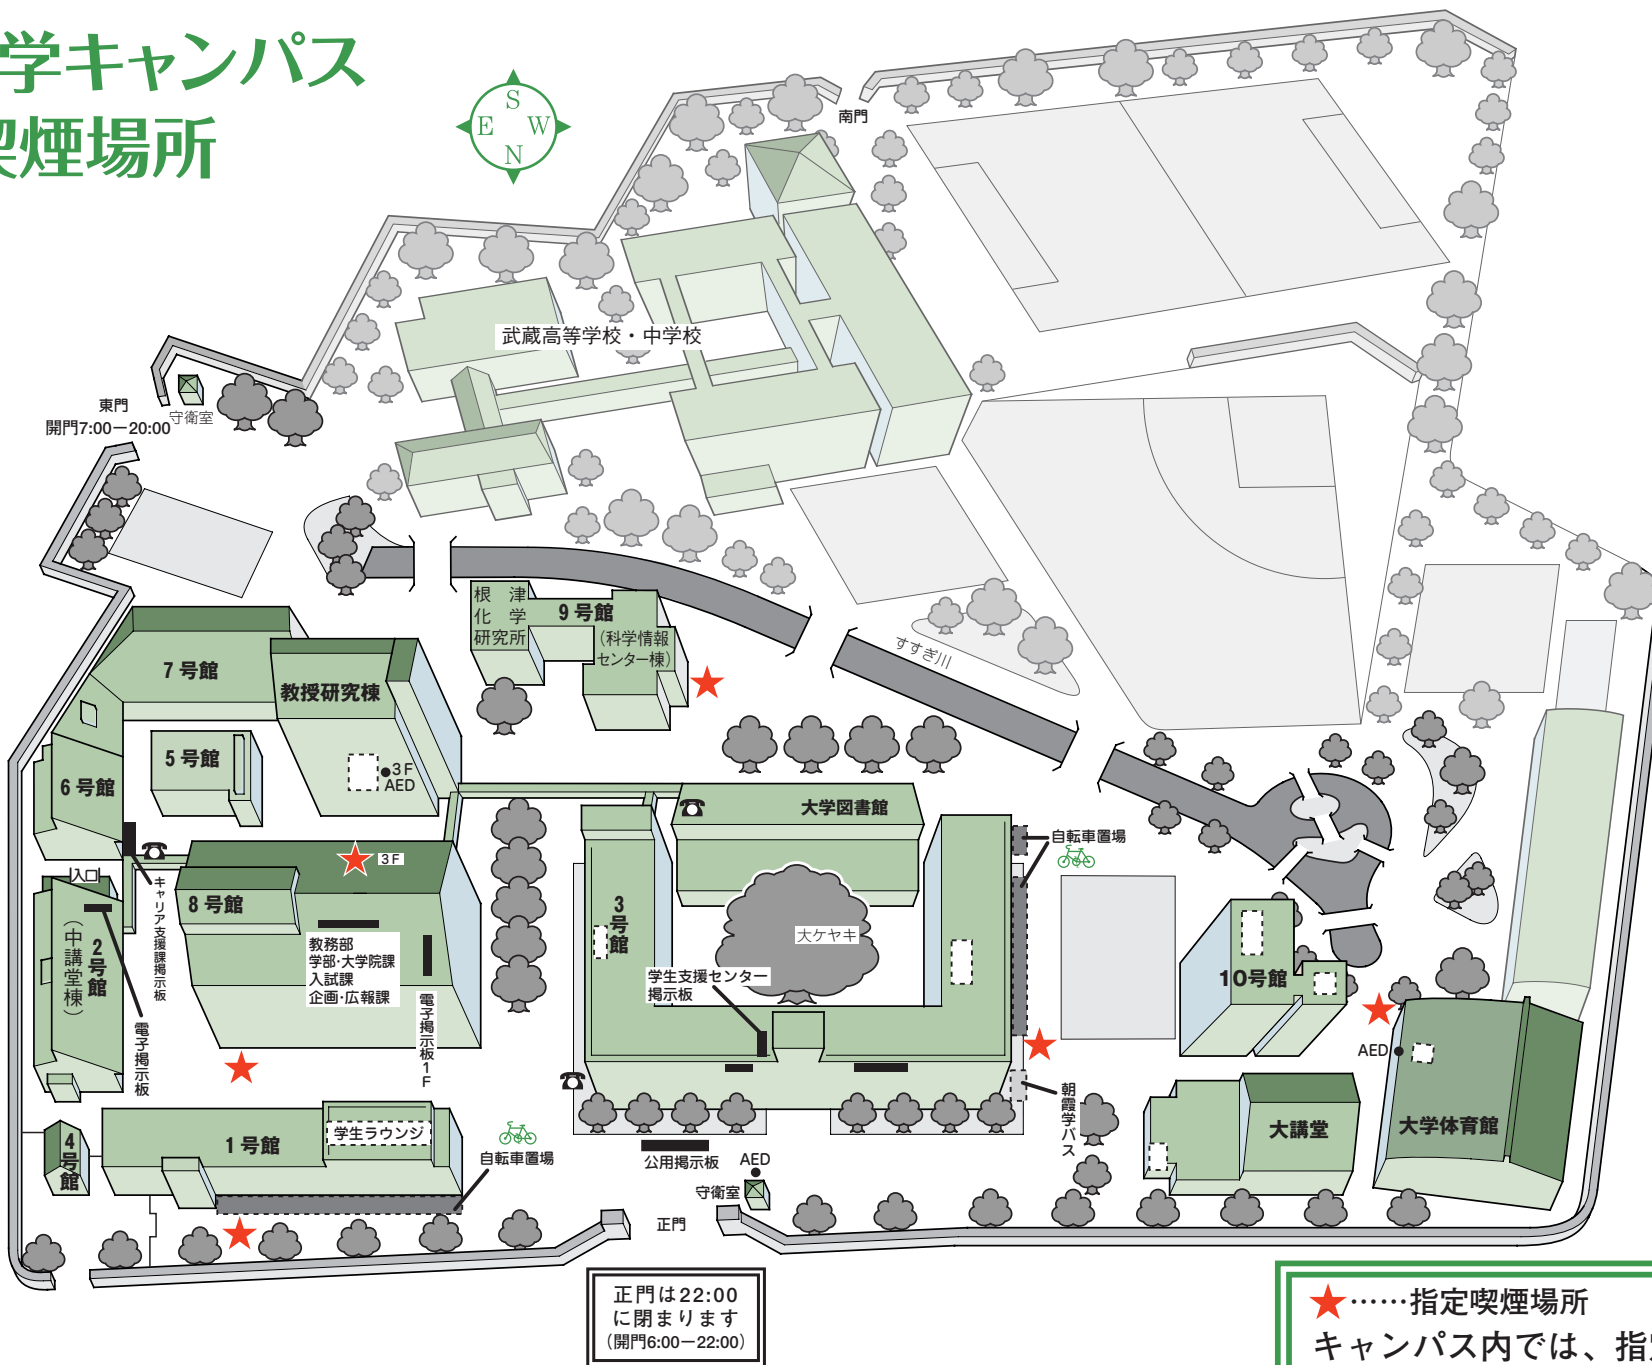

武蔵大学キャンパス 指定 喫煙場所

★……指定喫煙場所
キャンパス内では、指定喫煙場所以外での喫煙および歩行中の喫煙は禁止されています。