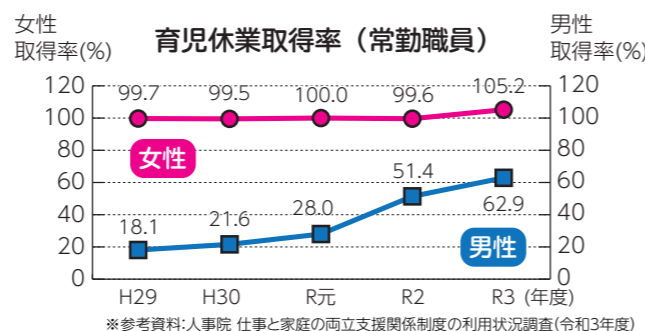

東京都、特別区、道府県、政令市、市町村、警察官、消防官など

② 公務員の給与

高水準で安定した収入

③ 公務員の倍率

受験者減・採用増！今がねらい目！

2022年 公務員試験実施結果				
	申込人数	一次合格者	最終合格者	最終倍率
国家一般職	20,788	11,490	8,156	2.5
国税専門官	11,098	7,283	4,106	2.7
東京都I類B(一般方式)	1,677	1,040	540	3.1
特別区I類	8,417	4,246	2,308	3.6
さいたま市 大卒程度	678	391	191	3.5
埼玉県上級	1,144	654	300	3.8

※各自治体・省庁の採用ページを参考にしています。

④ 公務員の働きやすさ

長く働きやすい職場環境

講座内容(カリキュラム)

公務員講座ガイダンス
 ① 4/20(木) 3101教室
 ② 4/24(月) 8604教室
 いずれも 17:15～

以下の講義はEYE池袋本校での教室受講、個別ブース受講、オンライン受講です。初回講義の「合格方法確立講義」のみ、武蔵大学内教室で実施。実施日程については、後日、申込者にご案内いたします。