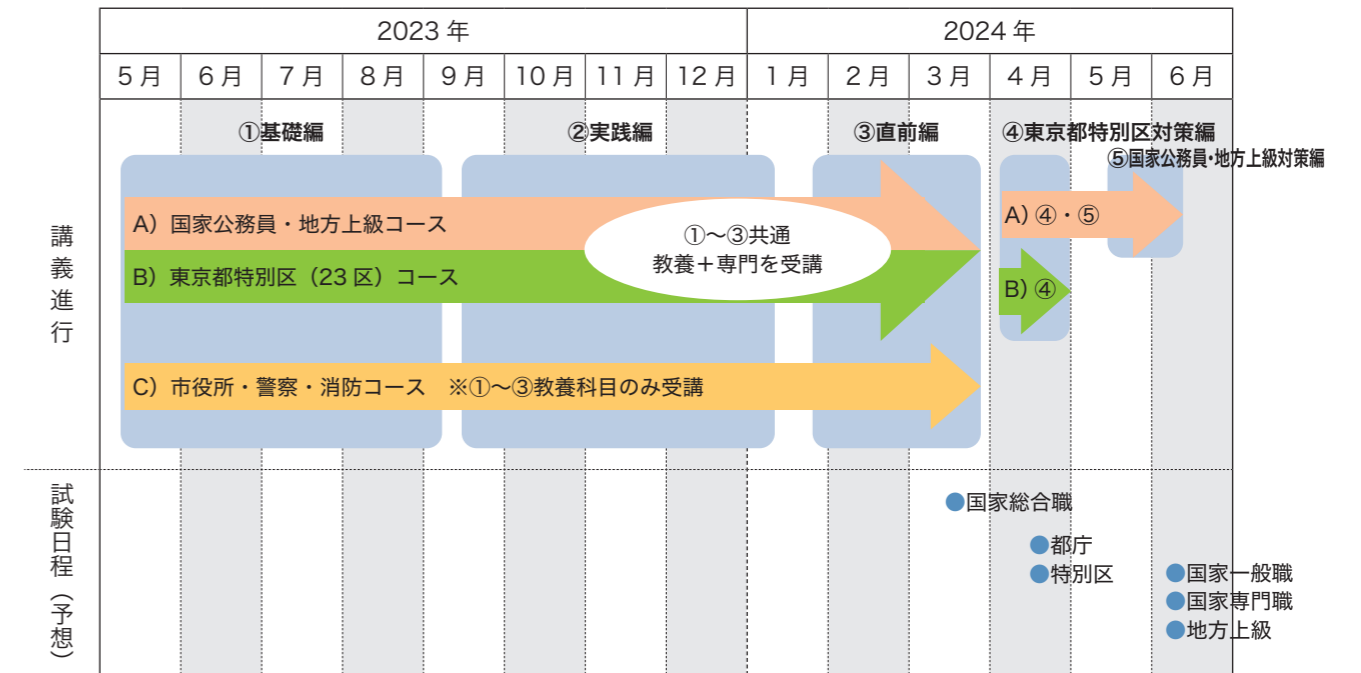

公務員試験対策講座

学内講座で多くの先輩たちが公務員として活躍しています！
受講生1人ひとりを大切に、全力で合格までサポート！

授業形態	対面授業
担当スクール	公務員試験研究所
申込受付期間	全コース共通:4/1(土)~5/10(水)
受講料	A)国家公務員・地方上級コース:¥195,000 B)東京都特別区(23区)コース: ¥185,000 C)市役所・警察・消防コース: ¥75,000
ガイダンス日程	①4/20(木)・②4/25(火)17:15~ いずれも8603教室

受講申込はこちらから！

欠席フォロー

Web で動画を視聴できます。

講座概要

本講座は公務員試験の総合対策講座です。国家公務員、地方上級(特別区など)を中心に市役所・警察・消防にも対応します。教養科目・専門科目(行政事務職)はもちろん、論文及び面接対策も最後まで指導します。「講義」と「自学習」を連動させるスケジュールリングを大切に「ステップに併せた学習方法」などの的確に指導します。フォローとしてLINE グループ参加(任意)やメールでの質問相談も受け付けていますので、一人で悩まずどんなことでも相談してください。また、2次試験で重要な論文や記述対策など講座では足りない部分については動画でも対応しております。

ニーズに合わせた3コースを用意【P.5 講義のながれ参照】

- A) 国家公務員・地方上級コース (①基礎編~⑤国家公務員・地方上級対策編の5つを受講)
- B) 東京都特別区(23区)コース (①基礎編~④東京都特別区対策編の4つを受講)
- C) 市役所・警察・消防コース (①基礎編~③直前編の3つの教養科目のみを受講)

※併願を考えている場合は、Aコースの受講をおすすめします。

受講のメリット

公務員試験は筆記試験の科目数も多く、独学での勉強が難しい試験でもあります。そして筆記試験、論文試験、面接試験、集団討論など多くの試験をクリアしなくてはなりません。講座内では、そんな試験の負担を軽減するような内容となっています。筆記試験では特に出題の多い部分や、その解法テクニックなどを的確に指導していきます。

同じ志を持った受講生と勉強することで、最後まで諦めずに続けていけるのも学内講座の良さです。

直近の合格実績

※2023年3月に卒業した先輩たちの主な合格先です。(一部抜粋)

国家総合職、国家一般職(経済産業省、国土交通省など) 国税専門官、労働基準監督官、埼玉県庁、横浜市、練馬区役所、北区役所、足立区役所、熊谷市役所、など

①経済産業省合格
N・Aさん

②横浜市合格
N・Mさん

合格体験談はこちらからご覧ください

講義のながれ

公務員の魅力

公務員は民間企業と違い、その目的は利潤の追求ではなく、国や地域、国民や地域住民のために貢献することです。また、法律によってその身分が保障されています。民間企業と異なり、短期的な業績や経済の動向に関係なく、安定して職務にあたることができます。研修制度も確立され、様々な能力開発の場が提供されています。例えば、国内、海外の大学院への派遣研修など数多く機会があります。その中で取得可能な資格もありますので、キャリアアップとしても魅力のある仕事です。

試験の傾向/併願のすすめ

公務員試験は国家総合職が最難関と言われる試験ですが、その他の国家公務員、地方公務員は難易度の差がほとんどなく、併願ができる試験となっています。試験科目も多少の違いがあれど、メイン科目は同じです。皆さんの先輩方も3~4つの公務員試験に合格し、その中から行きたい自治体を選択し進路を決めています。ぜひ視野を広げて併願をしていただきたいと思います。