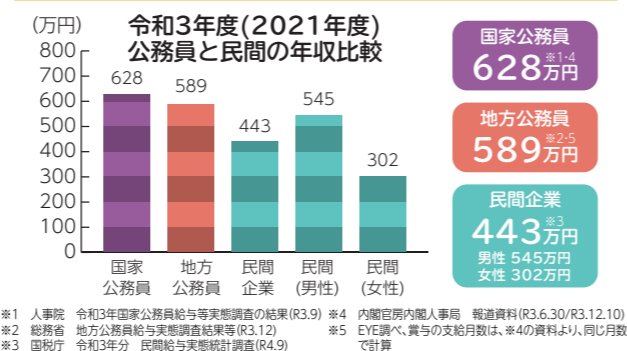

「面倒見重視のEYE」ならではの1.5年公務員講座で合格を勝ち取ろう！

学外通学 2025年合格目標 武蔵生1.5年シンプルコース

2年生10月開講！ 武蔵生オリジナル1.5年公務員講座

対象：東京都・特別区・地方上級・市役所・国家一般職等を目指す2年生
受講期間：2023年10月（開講日）～2025年9月末
教室：初回講義以外はEYE池袋本校教室で実施
受講料：269,000円（税込）※入学金・テキスト代込み
担当スクール：公務員試験予備校EYE
申込受付期間：2023年7/1（土）～9/30（土）
※教室や講義時間割については、別途ご連絡します。

受講申込はこちらから！

公務員試験予備校EYEのご紹介&合格実績

公務員試験予備校EYEは、少人数制で面倒見の良さで定評があり、2022年度は最終合格率70%超え（武蔵生の場合、83.3%！）という高い合格実績を出す武蔵生に人気の公務員予備校です。

2022年度 EYE受講生全体の合格実績

一次合格率：280名合格 / 313名受験（89.4%）
最終合格率：221名合格 / 313名受験（70.6%）

2022年度 EYE武蔵生受講生の合格実績

一次合格率：12名合格 / 12名受験（100%）
最終合格率：10名合格 / 12名受験（83.3%）
※上記の合格実績は2022年11月末時点のものです。

本講座をオススメする『3つの理由』

① 学習期間に余裕ができ、大学生活や民間併願との両立がしやすくなる！

1年半で学習を進めることで、科目数が多い公務員試験に対して、余裕を持って対策ができるため、大学生活や民間併願との両立がとてもしやすくなります。

② 「超入門講義」を受講でき、実力アップができる！

多くの公務員受験生が苦手意識のある「数的処理」「面接」「小論文」などの重要科目の初心者向け「超入門講義」を受講できます。受講方法は生講義、オンラインどちらも可能です。

③ モチベーションアップに役立つ EYE 公務員イベントに より多く参加できる！

EYEでは毎月多くの公務員イベントを開催しています。2年生から学習を開始することでより多くのイベントに参加できます。

公務員試験ガイド 公務員には多くの魅力があります！詳しくは「公務員講座ガイダンス」でご案内します。

① 公務員の種類

多種多様でやりがい溢れる仕事

国家公務員

日本国民のためにスペシャリストとして働く

国家一般職、国税専門官、財務専門官、裁判所職員、労働基準監督官、皇宮護衛官、家裁調査官など

地方公務員

地域住民のためにゼネラリストとして働く

東京都、特別区、道府県、政令市、市町村、警察官、消防官など

② 公務員の給与

高水準で安定した収入